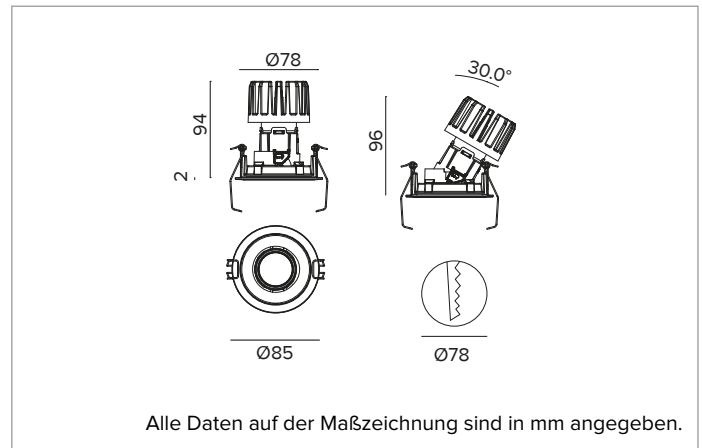

1T8818EL | CTEVO ARCHITECTURAL 78

Ausrichtbarer LED-Einbaustrahler als Trim-Version

		2700K	H(m)	D(m)	Emax(lx)
		Ra90		27°	
		Fixture Power	13W	1	0.48
		Source Flux	1507lm	2	0.95
		Fixture Flux	1076lm	3	1.43
		Efficacy	82lm/W	4	1.91
TS1342	Imax=2835cd/klm	Imax	4272cd	5	2.38

BELEUCHTUNGSTECHNISCHE MERKMALE

Version FL - gegossene Optikhalterung aus weißem Kunststoff mit Präzisionsoptik aus metallbeschichtetem Polycarbonat, holografischer Diffusorfilter und Cut-Off-Ring aus schwarzem Silikon. UGR<19 (EN 12464-1).
Optik: REFLEKTOR
Abstrahlwinkel: FL
Optische Effizienz: 71%
Leuchten-Lichtstrom: 1076lm
Lichtausbeute: 82lm/W
Fotobiologische Sicherheit: Risikogruppe 1 (RG 1 = geringes Risiko)

MECHANISCHE MERKMALE

Optikhalterung aus weißem Kunststoff und Wärmeabführung aus Druckguss-Aluminium mit schwarzer Beschichtung. Weiße Abdeckung. Ausrichtungsmöglichkeiten des Optikgehäuses um 30° auf vertikaler Ebene mit mechanischer Arretierung der Ausrichtung (mit Zugriff über die Zwischendecke) und auf horizontaler Ebene um 358°. Trim-Version mit integriertem weißem Ring.
Farbe und Oberfläche: Kreideweiß
Gewicht: 0,35Kg
Version: TRIM
Schutzart: IP20 eingebauter Leuchtenteil
Schutzart: IP40 von unten